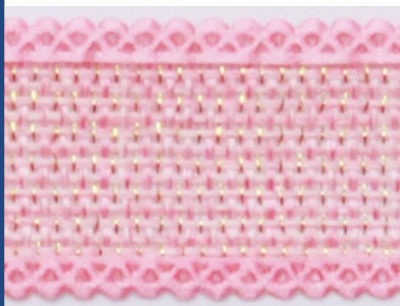

Fitas de Juta

FITA DE JUTA METALIZADA
FJ4010-361200
4,0cm larguraX10m comprimento

rosa 0004

*fotos meramente ilustrativas.

**sujeitos a disponibilidade.