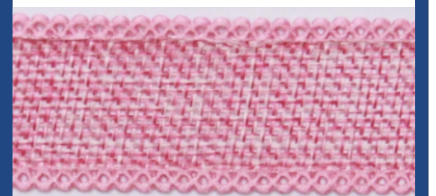

Fitas de Juta

FITA DE JUTA
FJ2510-351100
2,5cm larguraX10m comprimento

rosa 0004

*fotos meramente ilustrativas.

**sujeitos a disponibilidade.