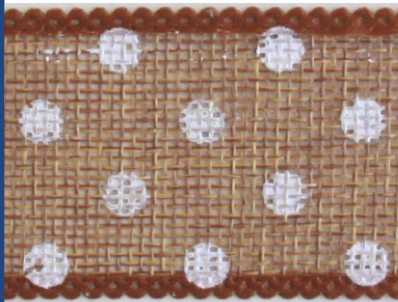

FITA DE JUTA DE POÁ
FJ4010-361300
4,0cm larguraX10m comprimento

amarelo 1601

azul claro 1201

azul royal 4001

branco 0132

off white 0232

cru 0901

marrom 3201

palha claro 0032

lilás 2101

pink 2801

preto 3901

rosa 0401

*fotos meramente ilustrativas.

**sujeitos a disponibilidade.

Fitas de Juta