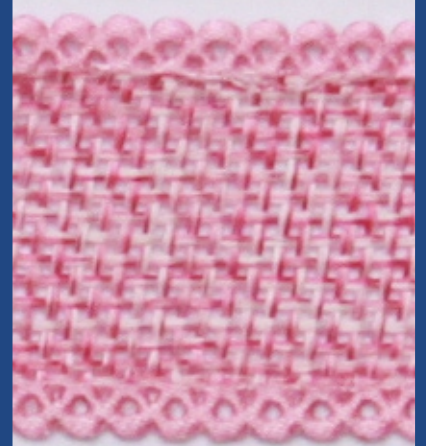

FITA DE JUTA
FJ6310-381100
6,3cm larguraX10m comprimento

azul claro 0012

branco 0001

branco off white 0002

cru 0009

marrom 0032

preto 0039

pink 0028