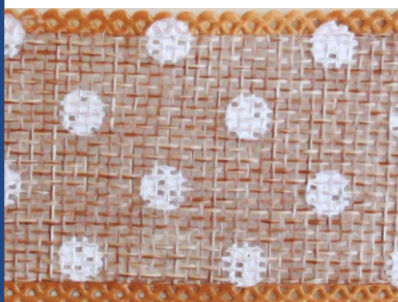

FITA DE JUTA DE POÁ
FJ4010-361300
4,0cm larguraX10m comprimento

amarelo 1601

azul claro 1201

azul royal 4001

branco 0132

off white 0232

cru 0901

marrom 3201