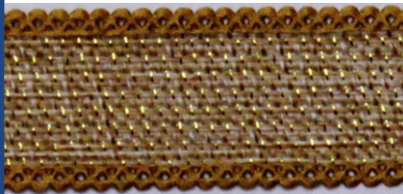

rosa 0004

verde 0020

vermelho 0026

*fotos meramente ilustrativas.
**sujeitos a disponibilidade.

Fitas de Juta

FITA DE JUTA
FJ2510-351100
2,5cm larguraX10m comprimento

amarelo 0016

azul claro 0012

azul royal 0040

branco 0001

branco off white 0002

cru 0009

cinza 0003

lilás 0021

marrom 0032

palha 0000

preto 0039

pink 0028

rosa 0004

verde 0018

verde claro 0017

vermelho 0026

*fotos meramente ilustrativas.

**sujeitos a disponibilidade.