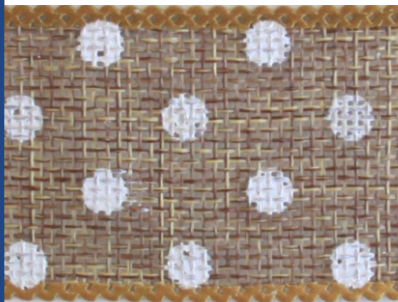

FITA DE JUTA DE POÁ
FJ4010-361300
4,0cm larguraX10m comprimento

amarelo 1601

azul claro 1201

azul royal 4001

branco 0132

off white 0232

cru 0901

marrom 3201