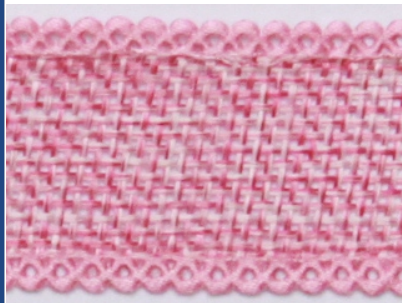

azul royal 0040

cinza 0003

*fotos meramente ilustrativas.
**sujeitos a disponibilidade.

Fitas de Juta

FITA DE JUTA
FJ4010-361100
4,0cm larguraX10m comprimento

marrom 0032

palha 0000

preto 0039

pink 0028

rosa 0004

verde 0018

verde claro 0017

vermelho 0026

*fotos meramente ilustrativas.

**sujeitos a disponibilidade.

Fitas de Juta