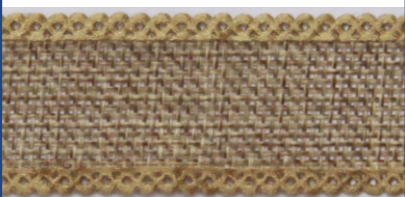

Fitas de Juta

FITA DE JUTA
FJ2510-351100
2,5cm larguraX10m comprimento

cru 0009

*fotos meramente ilustrativas.

**sujeitos a disponibilidade.