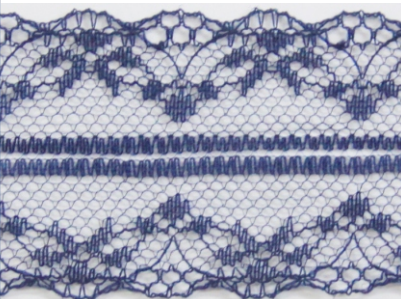

rosa 0004

salmão 0007

verde claro 0018

vermelho 0026

*fotos meramente ilustrativas.

**sujeitos a disponibilidade.

Fitas de Renda

FITA DE RENDA
FM4010-461500

4,0cm larguraX10m comprimento

azul claro 0012

azul marinho 0038

branco 0001

creme 0016

lilas 0021

nude 0032

pink 0028