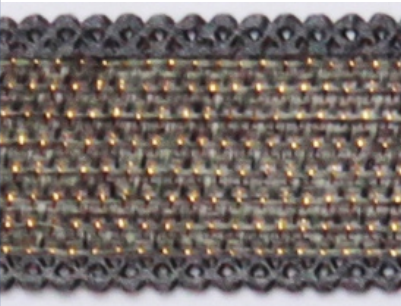

*fotos meramente ilustrativas.

**sujeitos a disponibilidade.

Fitas de Juta

FITA DE JUTA METALIZADA
FJ4010-361200
4,0cm larguraX10m comprimento

azul claro 0012

branco 0001

branco colorido 0097

cinza 0003

cru 0009

palha claro 0030

preto 0039

rosa 0004

vermelho 0026

*fotos meramente ilustrativas.

**sujeitos a disponibilidade.

Fitas de Juta