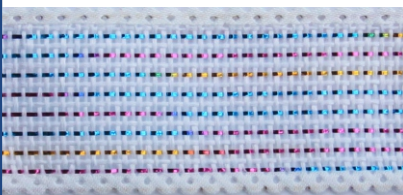

Fitas de Juta

FITA DE JUTA METALIZADA
FJ2510-351200
2,5cm larguraX10m comprimento

azul claro 0012

azul royal 0040

branco 0001

branco colorido 0097

cru 0009

cinza 0003