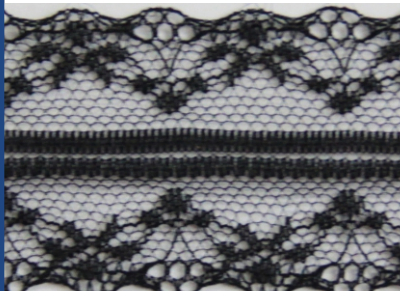

4,0cm larguraX10m comprimento

azul claro 0012

azul marinho 0038

branco 0001

creme 0016

lilas 0021

nude 0032

pink 0028