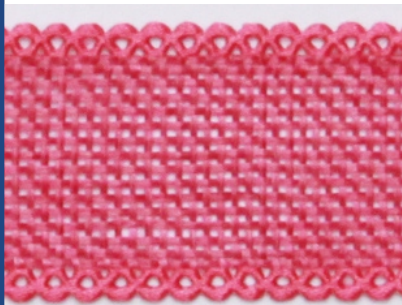

azul royal 0040

cinza 0003

*fotos meramente ilustrativas.
**sujeitos a disponibilidade.

Fitas de Juta

FITA DE JUTA
FJ4010-361100
4,0cm larguraX10m comprimento

marrom 0032

palha 0000

preto 0039

pink 0028

rosa 0004

verde 0018

verde claro 0017

vermelho 0026

*fotos meramente ilustrativas.

**sujeitos a disponibilidade.

Fitas de Juta