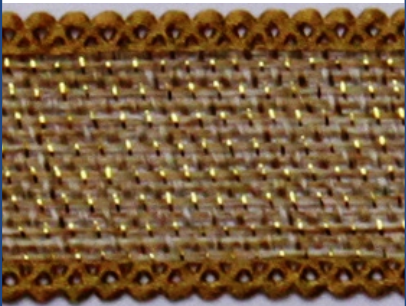

azul royal 0040

cinza 0003

*fotos meramente ilustrativas.
**sujeitos a disponibilidade.

Fitas de Juta

FITA DE JUTA
FJ4010-361100
4,0cm larguraX10m comprimento

marrom 0032

palha 0000

preto 0039

pink 0028

rosa 0004

verde 0018

verde claro 0017

vermelho 0026

*fotos meramente ilustrativas.

**sujeitos a disponibilidade.

Fitas de Juta