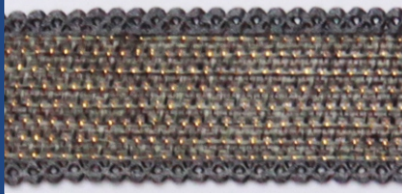

Fitas de Juta

FITA DE JUTA METALIZADA
FJ2510-351200
2,5cm larguraX10m comprimento

azul claro 0012

azul royal 0040

branco 0001

branco colorido 0097

cru 0009

cinza 0003