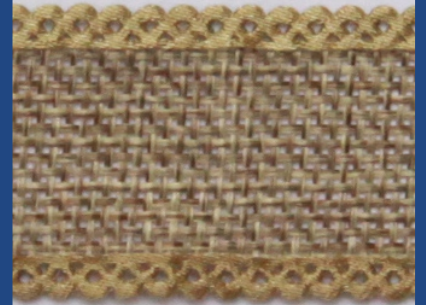

preto 0039

pink 0028

rosa 0004

verde 0018

verde claro 0017

vermelho 0026

*fotos meramente ilustrativas.

**sujeitos a disponibilidade.

Fitas de Juta

FITA DE JUTA
FJ4010-361100
4,0cm larguraX10m comprimento

amarelo 0016

branco 0001

cru 0009

azul claro 0012

branco off white 0002

lilás 0021