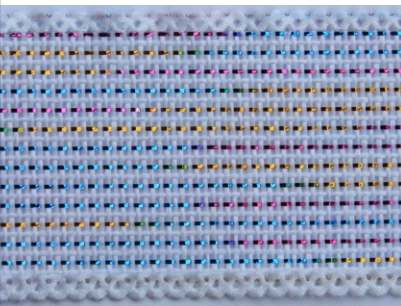

*fotos meramente ilustrativas.

**sujeitos a disponibilidade.

Fitas de Juta

FITA DE JUTA METALIZADA
FJ4010-361200
4,0cm larguraX10m comprimento

azul claro 0012

branco 0001

branco colorido 0097

cinza 0003

cru 0009

palha claro 0030

preto 0039

rosa 0004

vermelho 0026

*fotos meramente ilustrativas.

**sujeitos a disponibilidade.

Fitas de Juta