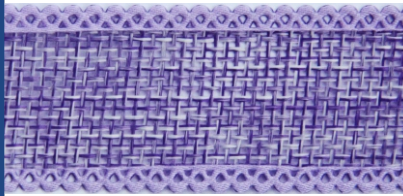

rosa 0004

verde 0020

vermelho 0026

*fotos meramente ilustrativas.
**sujeitos a disponibilidade.

Fitas de Juta

FITA DE JUTA
FJ2510-351100
2,5cm larguraX10m comprimento

amarelo 0016

azul claro 0012

azul royal 0040

branco 0001

branco off white 0002

cru 0009

cinza 0003

lilás 0021

marrom 0032

palha 0000

preto 0039

pink 0028

rosa 0004

verde 0018

verde claro 0017

vermelho 0026

*fotos meramente ilustrativas.

**sujeitos a disponibilidade.