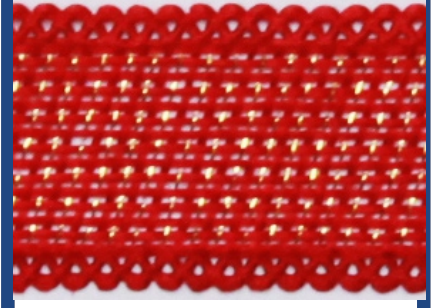

*fotos meramente ilustrativas.

**sujeitos a disponibilidade.

Fitas de Juta

FITA DE JUTA METALIZADA
FJ4010-361200
4,0cm larguraX10m comprimento

azul claro 0012

branco 0001

branco colorido 0097

cinza 0003

cru 0009

palha claro 0030

preto 0039

rosa 0004

vermelho 0026

*fotos meramente ilustrativas.

**sujeitos a disponibilidade.

Fitas de Juta