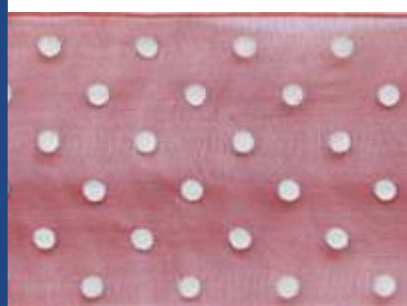

preto e branco 3901

*fotos meramente ilustrativas.

**sujeitos a disponibilidade.

Fitas de Voal

FITA VOAL POÁ
FV4010-561400
4,0cm largura X10m comprimento

amarelo e branco 1601

azul claro e branco 1201

azul e branco 4001

branco e branco 0101

branco e preto 0139

lilas e branco 2101

marrom e pink 3228

marrom e branco 3201

pink e branco 2801

pink neon e branco 0501

preto e branco 3901

rosa e branco 0401

*fotos meramente ilustrativas.

**sujeitos a disponibilidade.

Fitas de Voal

FITA VOAL POÁ
FV4010-561400
4,0cm largura X10m comprimento

rosa e marrom 0432

verde neon e branco 1701

verde e branco 2001